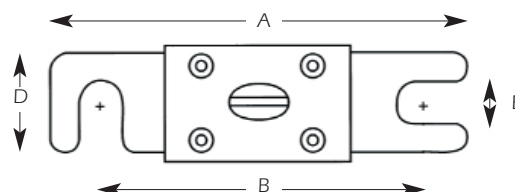

They can be fitted on FBT fuse bases as per DIN 43 560 fuse dimensions

Voltage (V)	Current (A)	Reference Number	Catalog Number
32VAC/DC Breaking capacity = 2500A	35	T216332	CNL35 DIN
	40	L217360	CNL40 DIN
	50	A218385	CNL50 DIN
	60	E219424	CNL60 DIN
	80	Y219947	CNL80 DIN
	100	K201995	CNL100 DIN
	125	K211218	CNL125 DIN
	130	A211738	CNL130 DIN
	150	J212252	CNL150 DIN
	175	W212769	CNL175 DIN
	200	J213287	CNL200 DIN
	225	A213785	CNL225 DIN
	250	J214299	CNL250 DIN
	275	J214805	CNL275 DIN
	300	L215313	CNL300 DIN
	325	P215822	CNL325 DIN
	350	X216841	CNL350 DIN
400	T217873	CNL400 DIN	
500	Q218905	CNL500 DIN	
Fuse base		A092092	SFBT

Voltage (V)	Rating (A)	Reference Number	Catalog Number
130VAC/AC 75VAC/DC Breaking capacity = 2600A@75VAC DC	10	E228831	CNN10 DIN
	35	F228832	CNN35 DIN
	40	G228833	CNN40 DIN
	50	H228834	CNN50 DIN
	60	J228835	CNN60 DIN
	80	K228836	CNN80 DIN
	90	L228837	CNN90 DIN
	100	M228838	CNN100 DIN
	125	N228839	CNN125 DIN
	150	P228840	CNN150 DIN
	175	Q228841	CNN175 DIN
	180	N229874	CNN180 DIN
	200	R228842	CNN200 DIN
	225	S228843	CNN225 DIN
	250	T228844	CNN250 DIN
	275	V228845	CNN275 DIN
	300	W228846	CNN300 DIN
325	X228874	CNN325 DIN	
350	Y228848	CNN350 DIN	
400	Z228849	CNN400 DIN	
480VAC/DC Breaking capacity = 2600A@48VAC DC	500	A228850	CNN500 DIN
600	B228851	CNN600 DIN	
700	C228852	CNN700 DIN	
800	D228853	CNN800 DIN	
Fuse base		A092092	SFBT

Dimensions

	A mm	B mm	C mm	D mm	E mm
CNLDIN	82	60	23 max	20	11
CNNDIN					

* Thickness: 11 mm max

European Fuses DIN Forklift Fuses CNN DIN, CNL

MELTING TIME - CURRENT DATA - CNL35-500

MELTING TIME - CURRENT DATA - CNN10-800