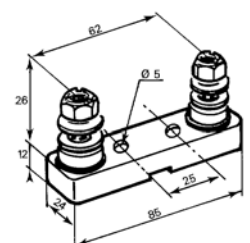

They can be fitted on FBT fuse bases as per DIN 43 560 fuse dimensions

Voltage (V)	Current (A)	Reference Number	Catalog Number
32VAC/DC Breaking capacity = 2500A	35	T216332	CNL35 DIN
	40	L217360	CNL40 DIN
	50	A218385	CNL50 DIN
	60	E219424	CNL60 DIN
	80	Y219947	CNL80 DIN
	100	K201995	CNL100 DIN
	125	K211218	CNL125 DIN
	130	A211738	CNL130 DIN
	150	J212252	CNL150 DIN
	175	W212769	CNL175 DIN
	200	J213287	CNL200 DIN
	225	A213785	CNL225 DIN
	250	J214299	CNL250 DIN
	275	J214805	CNL275 DIN
	300	L215313	CNL300 DIN
	325	P215822	CNL325 DIN
	350	X216841	CNL350 DIN
400	T217873	CNL400 DIN	
500	Q218905	CNL500 DIN	
Fuse base		A092092	SFBT

Voltage (V)	Rating (A)	Reference Number	Catalog Number
130VAC/AC 75VAC/DC Breaking capacity = 2600A@75VAC DC	10	E228831	CNN10 DIN
	35	F228832	CNN35 DIN
	40	G228833	CNN40 DIN
	50	H228834	CNN50 DIN
	60	J228835	CNN60 DIN
	80	K228836	CNN80 DIN
	90	L228837	CNN90 DIN
	100	M228838	CNN100 DIN
	125	N228839	CNN125 DIN
	150	P228840	CNN150 DIN
	175	Q228841	CNN175 DIN
	180	N229874	CNN180 DIN
	200	R228842	CNN200 DIN
	225	S228843	CNN225 DIN
	250	T228844	CNN250 DIN
	275	V228845	CNN275 DIN
	300	W228846	CNN300 DIN
325	X228874	CNN325 DIN	
350	Y228848	CNN350 DIN	
400	Z228849	CNN400 DIN	
480VAC/DC Breaking capacity = 2600A@48VAC DC	500	A228850	CNN500 DIN
600	B228851	CNN600 DIN	
700	C228852	CNN700 DIN	
800	D228853	CNN800 DIN	
Fuse base		A092092	SFBT

Dimensions

	A mm	B mm	C mm	D mm	E mm
CNLDIN	82	60	23 max	20	11
CNNDIN					

* Thickness: 11 mm max

European Fuses DIN Forklift Fuses CNN DIN, CNL

MELTING TIME - CURRENT DATA - CNL35-500

MELTING TIME - CURRENT DATA - CNN10-800